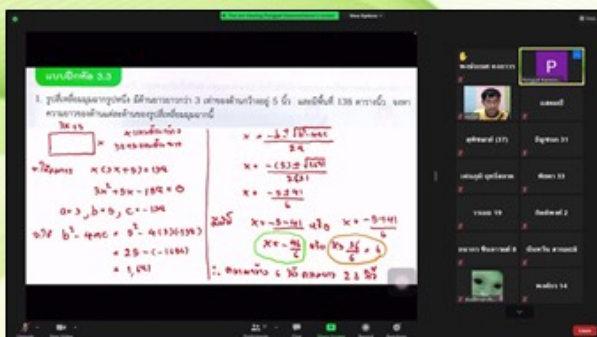

โรงเรียนศรีวิชัยวิทยา

SR IWICHAIWITHAYA SCHOOL

การจัดการเรียนการสอน **ชุดเซช**รูปแบบออนไลน์

เนื่องจากสถานการณ์การแพร่ระบาดของโรคติดเชื้อไวรัสโคโรนา ๒๐๑๙ (COVID-๑๙) ระลอกใหม่ ครั้งที่ ๕ วันเสาร์ที่ ๑๗ กรกฎาคม ๒๕๖๔

คณะครูโรงเรียนศรีวิชัยวิทยา ภายใต้การบริหารงานของ ดร.ฉาตม มากมีทรัพย์ ผู้อำนวยการโรงเรียนศรีวิชัยวิทยา ดำเนินการจัดการเรียนการสอนชุดเซชทางไกล ครั้งที่ ๕ ในรูปแบบต่างๆ ตามแนวทางที่กระทรวงศึกษาธิการได้ให้ไว้ โดยใช้สื่อและเทคโนโลยีหลายรูปแบบ เช่น Line, Facebook, Google Meet, Flip ๒๑, Zoom และ DLTV เป็นต้น เพื่อให้นักเรียนได้เรียนรู้อย่างต่อเนื่อง