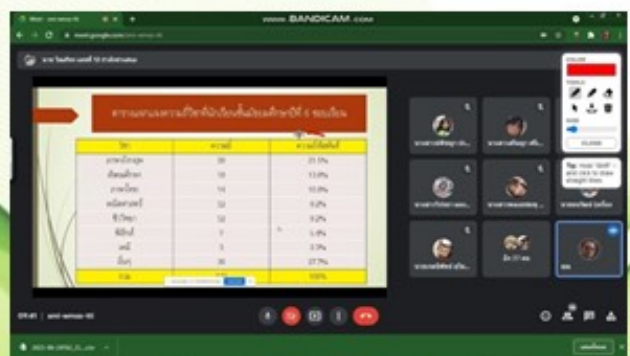

### การจัดการเรียนการสอน **ชุด**แบบออนไลน์

เนื่องจากสถานการณ์การแพร่ระบาดของโรคติดเชื้อไวรัสโคโรนา ๒๐๑๙ (COVID-๑๙) ระลอกใหม่  
ครั้งที่ ๒ วันเสาร์ที่ ๒๖ มิถุนายน ๒๕๖๔

คณะครูโรงเรียนศรีวิชัยวิทยา ภายใต้การบริหารงานของ ดร.อุดม มากมีทรัพย์  
ผู้อำนวยการโรงเรียนศรีวิชัยวิทยา ดำเนินการจัดการเรียนการสอนชุดเชิงไกล ครั้งที่ ๒  
ในรูปแบบต่างๆ ตามแนวทางที่กระทรวงศึกษาธิการได้ให้ไว้ โดยใช้สื่อและเทคโนโลยีหลายรูปแบบ  
เช่น Line, Facebook, Google Meet, Flip ๓๑, Zoom และ DLTV เป็นต้น  
เพื่อให้นักเรียนได้เรียนรู้อย่างต่อเนื่อง